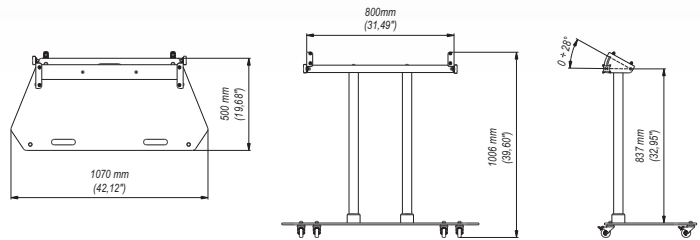

## Technical Data

75x75 mm  
100x100 mm  
200x100 mm  
200x200 mm  
300x300 mm  
400x200 mm  
400x400 mm  
600x400 mm  
800x200 mm  
800x400 mm

26"-51"

0/+28°

80 Kg

1006 mm

min. 50x75 mm  
max. 850x460 mm

|  |              |
|--|--------------|
| Package Dimensions<br>[mm] (H x W x D) | 1800x730x180 |
| Weight [Kg]                            | 65           |